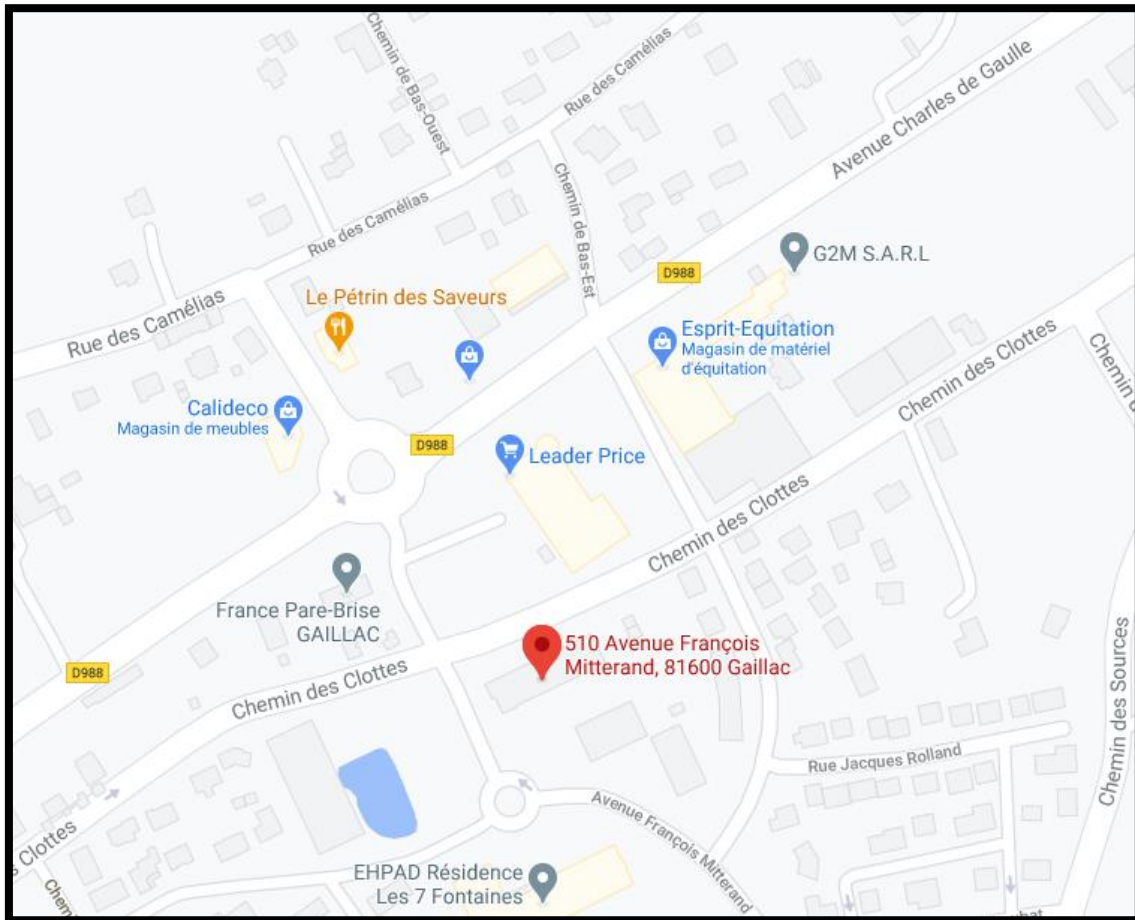

Plan d'accès au site de RDV PAC

IMPORTANT

GAILLAC

Nouvelle adresse depuis mars 2021

510 Avenue François Mitterrand
81600 GAILLAC

Pour tout empêchement, merci de nous contacter au plus tôt au :

05 81 402 402