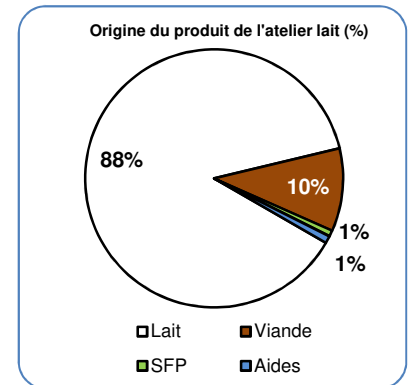

Marges Brutes atelier BL - Système spécialisé de plaine Réseaux d'Élevage Bovin Lait du Sud-Ouest

2017

Effectif Lait Prod **782 065 l** SFP **91 ha** dont maïs **33 ha** Moy. éco **7 924 l**
6 Nb vaches **99** UGB Lai **158,8** % UGB génisses **27,2** Concentré/VL **2 090 Kg (264 g/l)**

PRODUITS (€/1000 l de lait proc		Mini	Moyenne	Maxi
L	Lait livré en laiterie	324 €	335 €	350 €
A	Lait autoconsommé	0 €	0 €	0 €
I	Vente directe	0 €	0 €	0 €
V				
I	Vente d'animaux	25 €	38 €	62 €
A	achat d'animaux	-6 €	-1 €	0 €
N	variation d'inventaire	-14 €	3 €	25 €
D				
s	variation de stock de fourrage	-2 €	1 €	7 €
F	vente de fourrage	0 €	0 €	0 €
P	aides PAC couplées	0 €	2 €	4 €
E				
	Aides : PAB, GDS, Génétique, Concours...	2 €	4 €	5 €

**Produit
de l'atelier / 1000 l
381 €**

Prix moyens

Lait laiterie	342 €
Réformes	912 €
Veaux	214 €