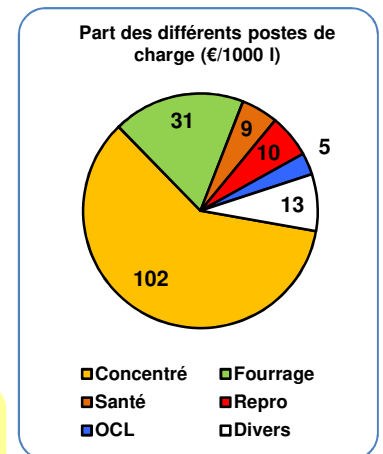

**Produit  
de l'atelier / 1000 l  
381 €**

**Prix moyens**

Lait laiterie	<b>342 €</b>
Réformes	<b>912 €</b>
Veaux	<b>214 €</b>

<b>CHARGES OPERATIONNELLES</b>		Mini	Moyenne	Maxi
A	Concentré + Co-produits achetés	63 €	<b>89 €</b>	124 €
L	dont consommé par les génisses	-3 €	11 €	23 €
I	Concentré prélevé	0 €	<b>5 €</b>	14 €
M	dont consommé par les génisses	0 €	2 €	6 €
E	CMV	2 €	<b>8 €</b>	14 €
N	Poudre de lait	0 €	<b>1 €</b>	2 €
<b>T</b>				
	Fourrage acheté	0 €	<b>1 €</b>	8 €
I	Coût de la SFP	24 €	<b>30 €</b>	37 €
O	dont engrais	5 €	10 €	16 €
<b>N</b>				

**Charges  
opérationnelles  
/1000l  
171 €**

**Prix moyens**

[C] acheté VL	<b>348 €</b>
Minéraux (€/T)	<b>565 €</b>
Poudre de lait (€/T)	<b>2 023 €</b>
Paille (€/T)	<b>28 €</b>

Frais de santé (vété, hygiène de traite, additifs, GDS)	6 €	<b>9 €</b>	12 €
Reproduction	2 €	<b>10 €</b>	14 €
Contrôle laitier	0 €	<b>5 €</b>	7 €
Frais divers d'élevage et autres charges	1 €	<b>6 €</b>	10 €
Paille (achetée et prélevée)	0 €	<b>5 €</b>	13 €
Assurances et taxes	0 €	<b>1 €</b>	2 €
Pension et/ou location	0 €	<b>0 €</b>	0 €
Transformation et/ou commercialisation	0 €	<b>1 €</b>	6 €