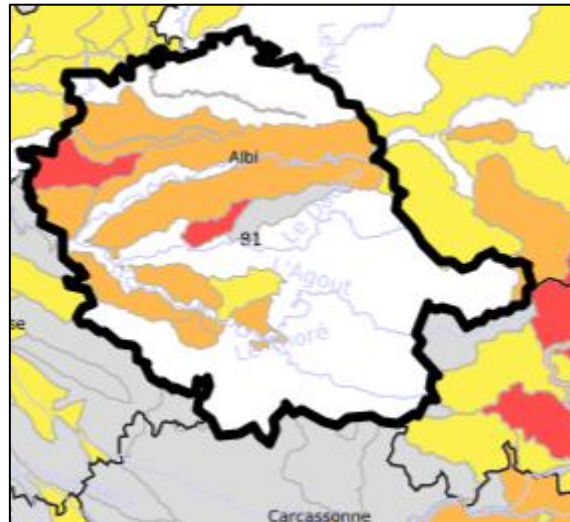

## Bulletin hydrologique Bassin Tarn - Sor

### Limitations de prélèvements :

Zone d'alerte	Restriction	Modalités de restriction pour les prélèvements
Agros	passage au niveau 3 (100%)	interdiction
Ardial (En Guibaud)	passage au niveau 3 (100%)	interdiction
Assou	passage au niveau 1 (30%) le 20/07/2023	Tours d'eau
Bagas	passage au niveau 2 (50%)	Tours d'eau
Rance	maintien du niveau 1 (30%)	Tours d'eau
Tescou	passage au niveau 3 (100%)	interdiction
Affluents de l'Agout en aval du Thoré à la confluence avec le Tarn en excluant le Thoré, le Sor, le Bagas, l'Ardial (En Guibaud) et le Dadou	maintien du niveau 2 (50%)	interdits en rive droite des cours d'eau du jeudi 20h au lundi 8h
Affluents du Tarn moyen du Rance à la confluence avec l'Agout	maintien du niveau 2 (50%)	interdits en rive gauche des cours d'eau du lundi 8h au jeudi 20h
Affluents du Tarn aval de l'Agout à la confluence avec la Garonne en excluant l'Agout et le Tescou	maintien du niveau 2 (50%)	

[Cliquer ici](#) pour consulter le détail des arrêtés

**Carte Propluvia (cliquable)**

**État des lâchers pour le soutien d'étiage :**

	<b>Bassin Tarn</b>				
	Rassisse	Bancalié	Cammazes	Saints-Peyres	Thérondel
19 juillet 2023	100 %	74 %	92 %	98 %	79%
	11 Mm <sup>3</sup>	8 Mm <sup>3</sup>	17 Mm <sup>3</sup>	33 Mm <sup>3</sup>	0.65 Mm <sup>3</sup>
12 juillet 2023	100 %	73 %	93 %	98 %	80 %

**Taux de remplissage :**

<b>bassin versant</b>	<b>barrages (cours d'eau)</b>	<b>lâchers précédents</b>	<b>lâchers actuels</b>
<b>Bassin versant du Tarn</b>	Saints-Peyres (Agout)	Aucun lâcher	2 m <sup>3</sup> /sc depuis le 18/07
	Rassisse (Dadou)	Aucun lâcher	
	Bancalié (Dadou)	Aucun lâcher	
	Cammazes (Sor)	Aucun lâcher	
	Thérondel (Tescou)	80 L/sc	100 L/sc depuis le 18/07