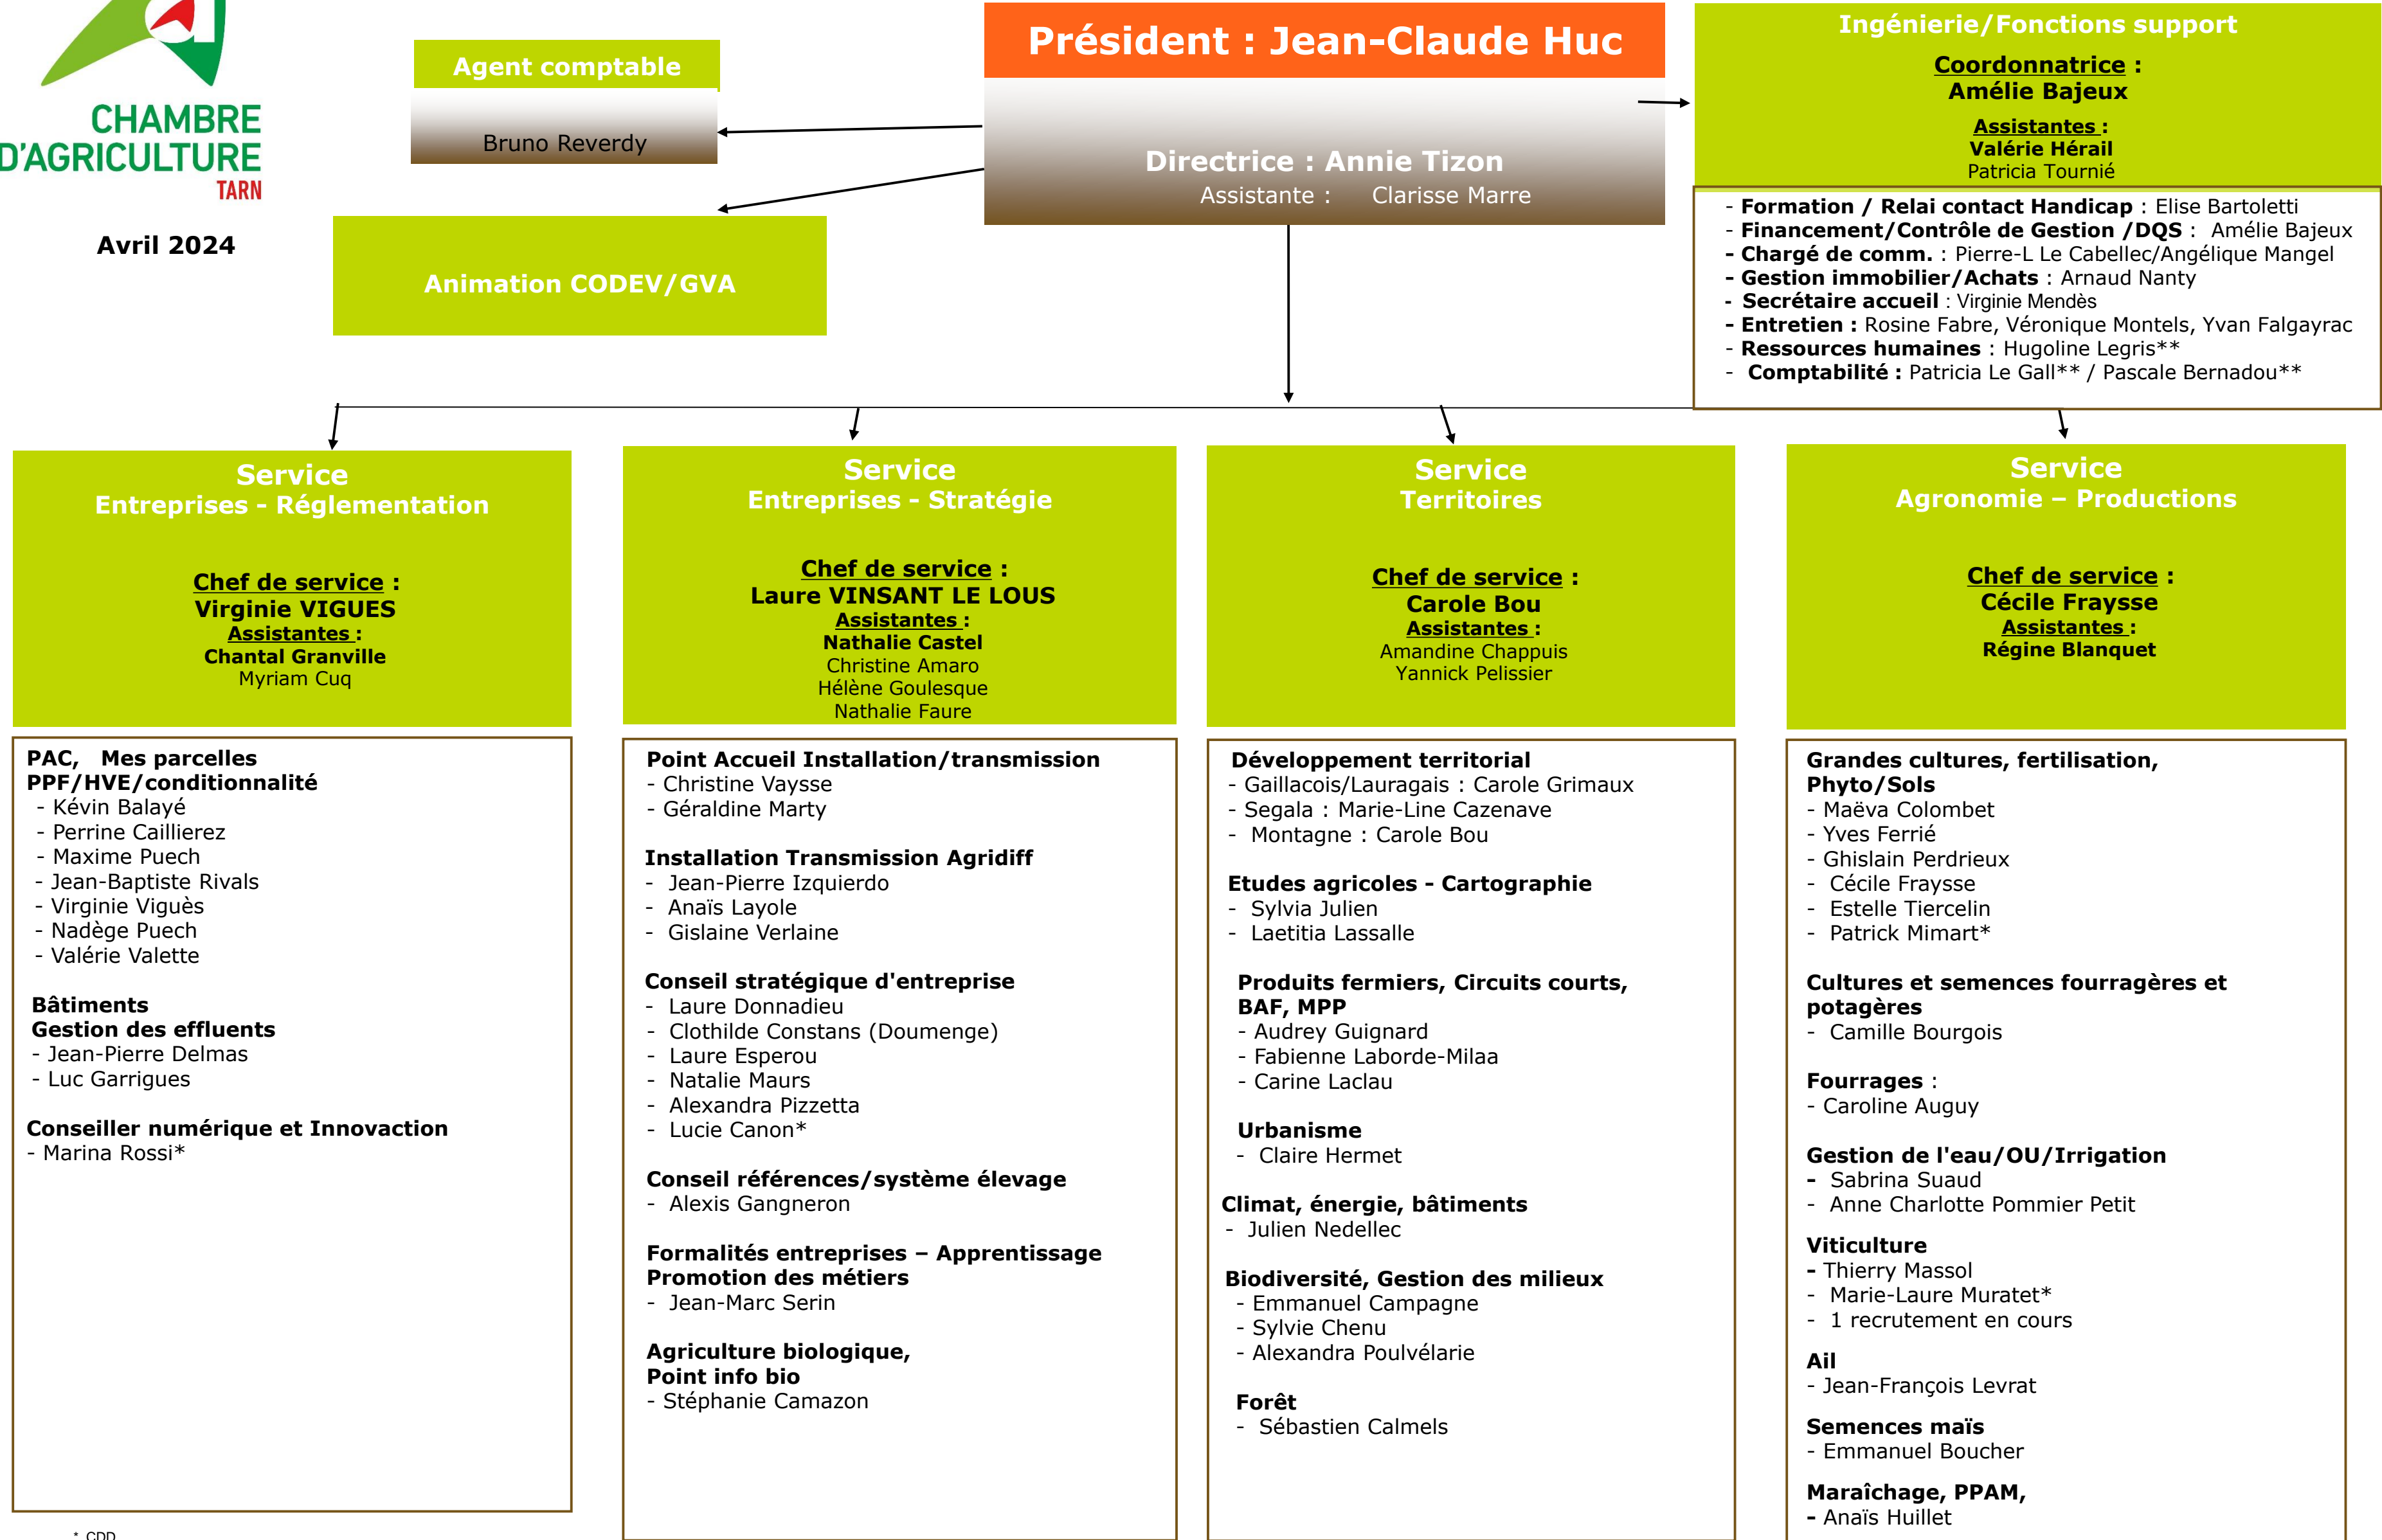

ORGANIGRAMME HIERARCHIQUE DU PERSONNEL DE LA CHAMBRE D'AGRICULTURE DU TARN

Avril 2024

* CDD
** Salariés de la CRAO